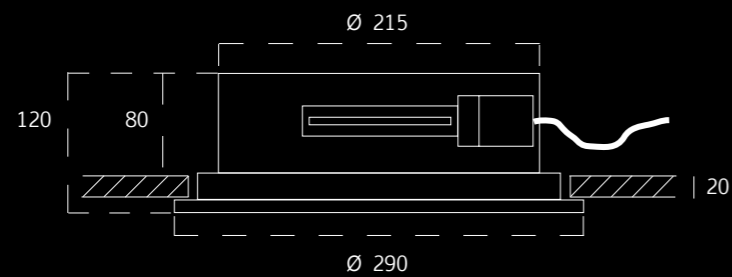

moon

- art. 400-50 G24 1x18w TC-D
- art. 400-51 G24 1x26w TC-D
- art. 400-52 G24 2x18w TC-D
- art. 400-53 G24 2x26w TC-D

Finiture/finishes:

CLCR ciliegio, metallo cromo
cherry wood, chrome

CLGR ciliegio, metallo grigio
cherry wood, grey

CLOR ciliegio, metallo oro
cherry wood, gold-plated

LNCR legno naturale, metallo cromo
light walnut, chrome

LNGR legno naturale, metallo grigio
light walnut, grey

LNOR legno naturale, metallo oro
light walnut, gold-plated

NLCR noce lucido, metallo cromo
shiny walnut, chrome

NLGR noce lucido, metallo grigio
shiny walnut, grey

NLOR noce lucido, metallo oro
shiny walnut, gold-plated

NSCR noce satinato, metallo cromo
glazed walnut, chrome

NSGR noce satinato, metallo grigio
glazed walnut, grey

NSOR noce satinato, metallo oro
glazed walnut, gold-plated

WGCR wengé, metallo cromo
wengé, chrome

WGGR wengé, metallo grigio
wengé, grey

WGOR wengé, metallo oro
wengé, gold-plated